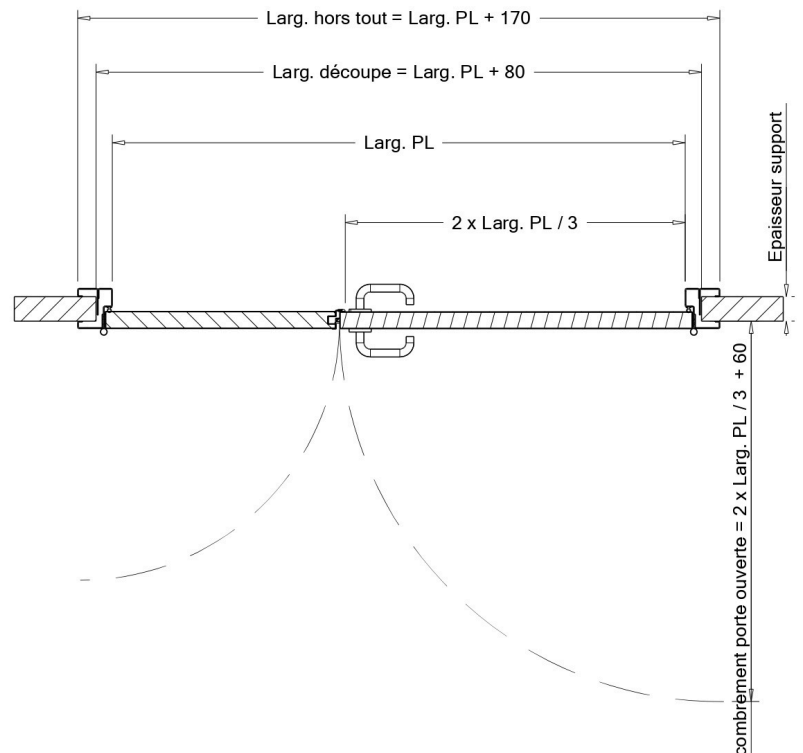

MEZZO pivotante bâti/contre-bâti ALU - D

Coupe A-A

Coupe B-B

Description de la porte

Matière	Epaisseur	Vé	Edition	Date	Page
---------	-----------	----	---------	------	------