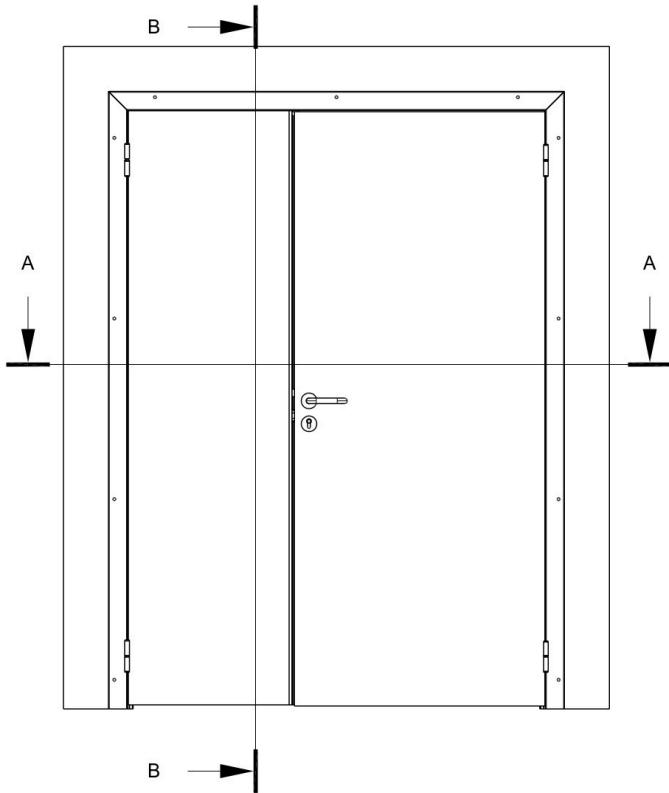

MEZZO pivotante bâti/contre-bâti ALU - D

Coupe A-A

Coupe B-B

Description de la porte

Matière	Epaisseur	Vé	Edition	Date	Page
---------	-----------	----	---------	------	------