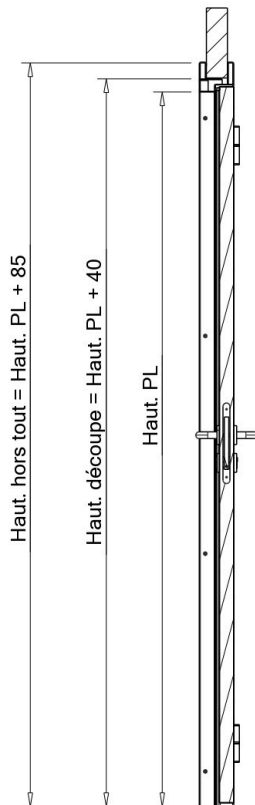

MEZZO pivotante bâti/contre-bâti ALU - D

Coupe A-A

Coupe B-B

Description de la porte

Matière	Epaisseur	Vé	Edition	Date	Page
---------	-----------	----	---------	------	------